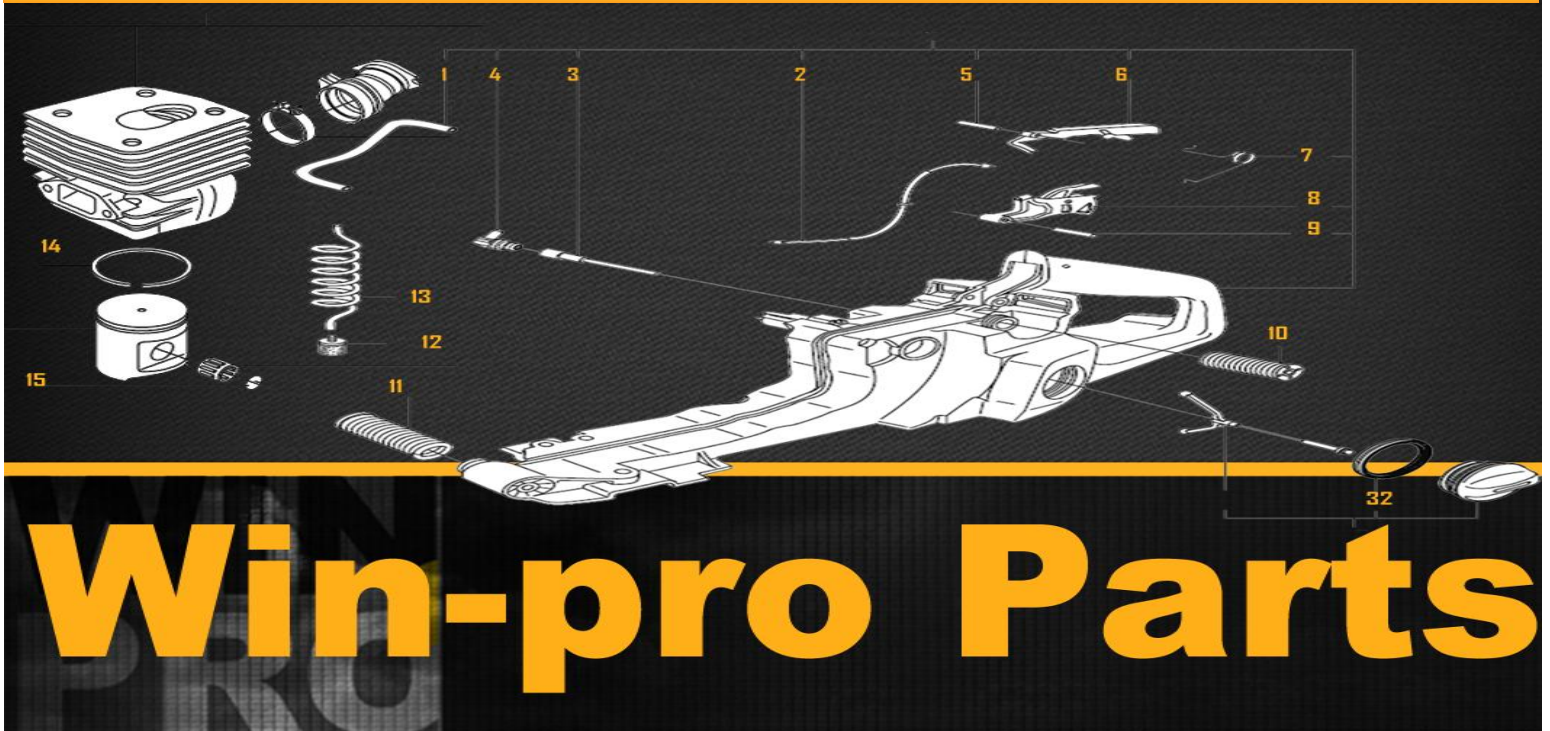

multimotos WIN-PRO

AV LOPEZ MATEOS SUR 3185 A.BLANCA

ZAPOPAN, JALISCO

TEL : (33) 3121 7396

AVISO LEGAL

Las marcas, nombres comerciales y/o signos distintivos que se listan a continuación son propiedad de sus respectivos titulares y no existe ningún tipo de relación comercial o asociación, licencias o autorizaciones para fabricación, comercialización de productos o prestación de servicios entre dichos titulares y MULTIMOTOS SA DE CV / WIN-PRO, su mención o referencia es única y exclusivamente con fines informativos: